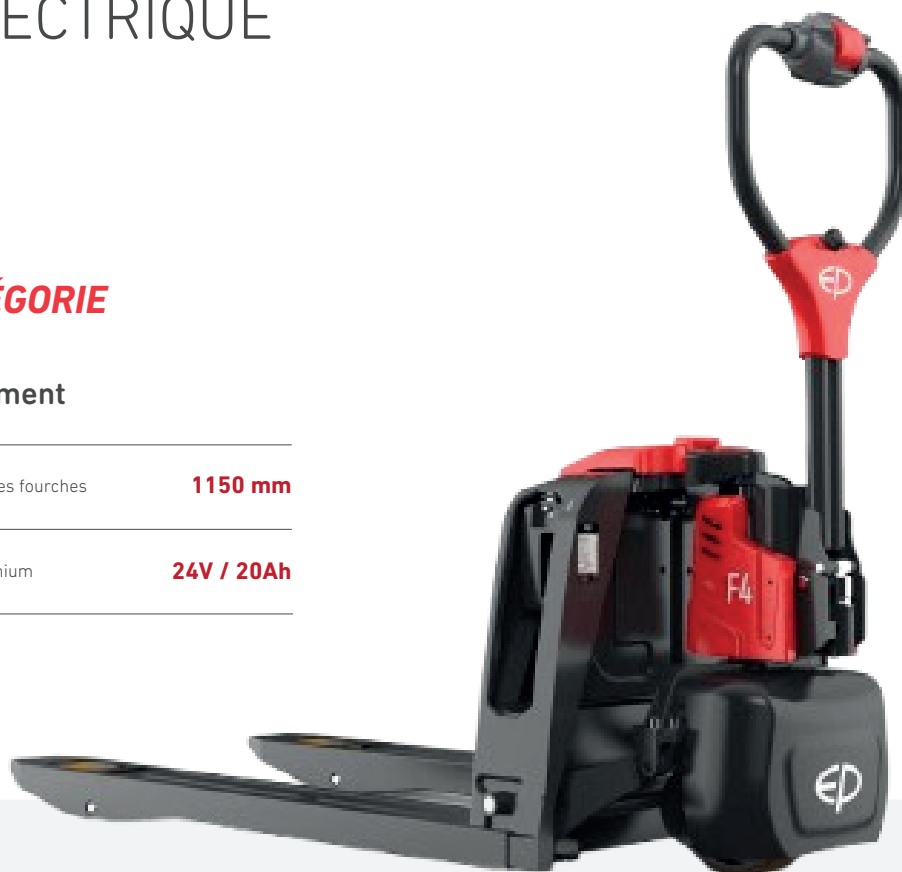

TRANSPALETTE ÉLECTRIQUE

F4

LE PLUS FLEXIBLE DE SA CATÉGORIE

— En stock : **Disponible immédiatement**

Capacité résiduelle	1500 kg	Longueur des fourches	1150 mm
Hauteur de levée	105 mm	Batterie Lithium	24V / 20Ah

SCANNER POUR
CONSULTER
EN LIGNE LA FICHE
DE CE MATÉRIEL !

1150€ HT

(Prix départ atelier, nous consulter pour établir les frais de port en fonction des quantités et destinations)

SPÉCIFICATIONS

F4

Capacité	1500 kg
Hauteur d'élévation	105 mm
Hauteur fourches abaissées	82 mm
Longueur fourches	1150 mm
Vitesse de translation avec/sans charge	4/4.5 km/h
Roues arrières	Ø 80 x 60 mm
Roues avant	Ø 210 x 70 mm
Poids de la batterie	5 kg

- **PERFORMANCE**

Équipé de série d'une batterie Lithium Ion 24V / 20 Ah. Robuste, sa durée d'utilisation réelle estimée à 3h30..

- **ERGONOMIE**

Configuration standard à une seule batterie permettant l'accessibilité lors des déplacements mais aussi de répondre à de multiples contextes de travail, des tâches légères aux tâches lourdes, de l'intérieur à l'extérieur.

- **MANIABILITÉ**

Chariot flexible possédant 4 châssis différents selon l'application.

- **Garantie pièces 12 mois**