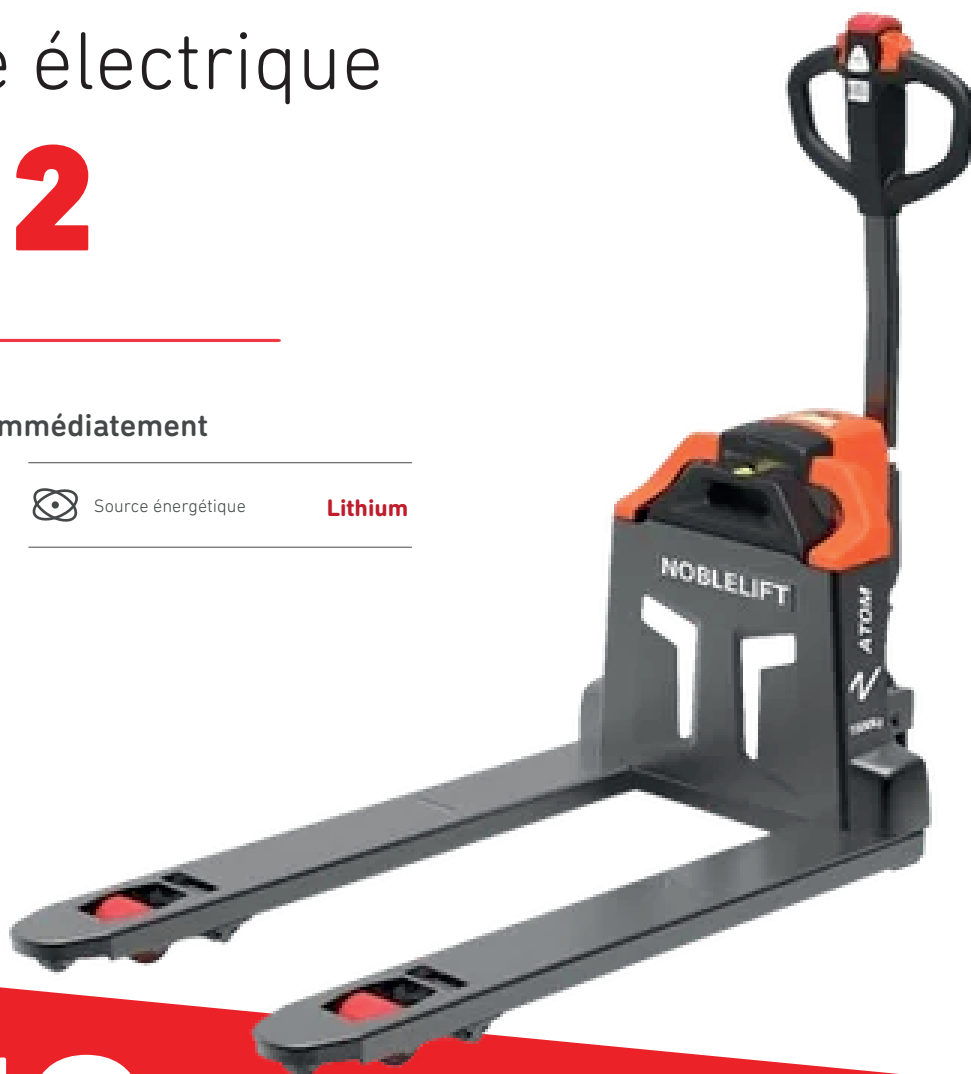

Transpalette électrique

ATOM 2

Edge

 En stock : **Disponible immédiatement**

 Capacité résiduelle **1500 kg**  Source énergétique **Lithium**

 Hauteur de levée **115 mm**

1 250,00 € HT

SPÉCIFICATIONS

Capacité	1500 kg
Hauteur du timon	715/1125 mm
Longueur hors-tout	1538 mm
Batterie	24/20 V/Ah
Poids	125 kg
Roues motrices	Ø 210 x 70 mm

• Efficacité

Compact et performant, le transpalette électrique ATOM 2 est conçu pour faciliter la manutention de charges jusqu'à 1 200 kg. Son moteur électrique, sa batterie lithium sans entretien et son timon ergonomique garantissent une utilisation simple, sûre et efficace, même dans les espaces réduits.